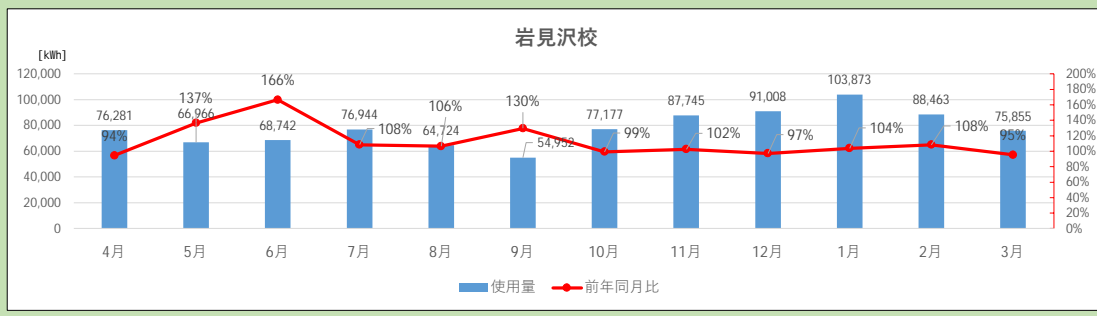

2022年度 電力使用量

教員養成課程

国際地域学科

芸術・スポーツ文化学科

2022年度 電力使用量

附属学校