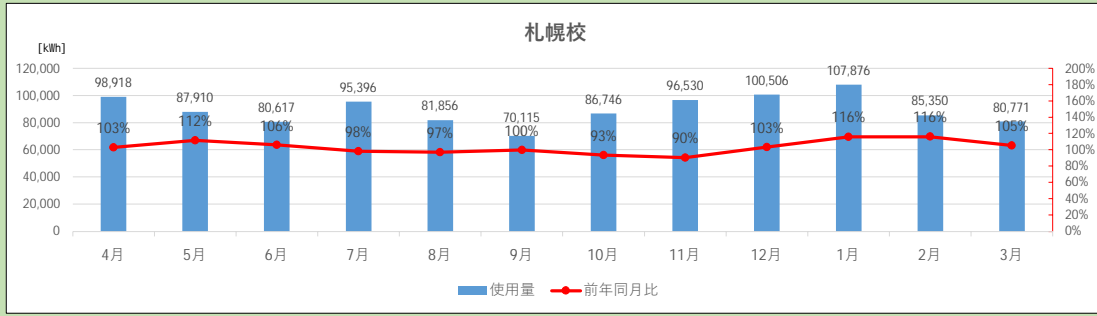

2022年度 電力使用量

教員養成課程

国際地域学科

芸術・スポーツ文化学科

2022年度 電力使用量

附属学校