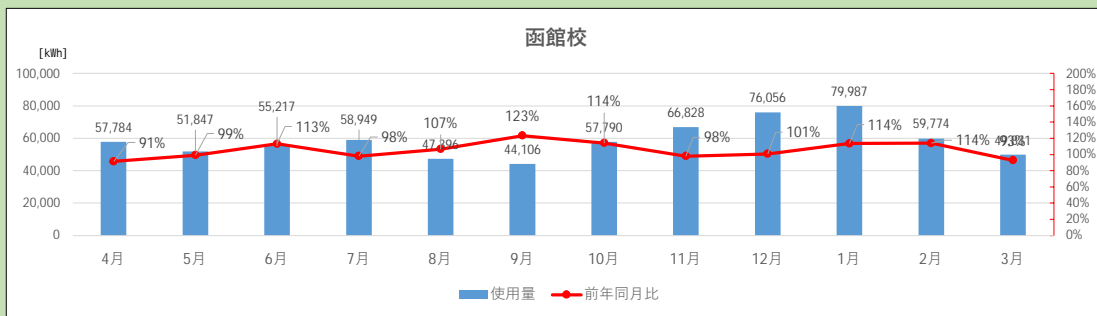

2022年度 電力使用量

教員養成課程

国際地域学科

芸術・スポーツ文化学科

2022年度 電力使用量

附属学校