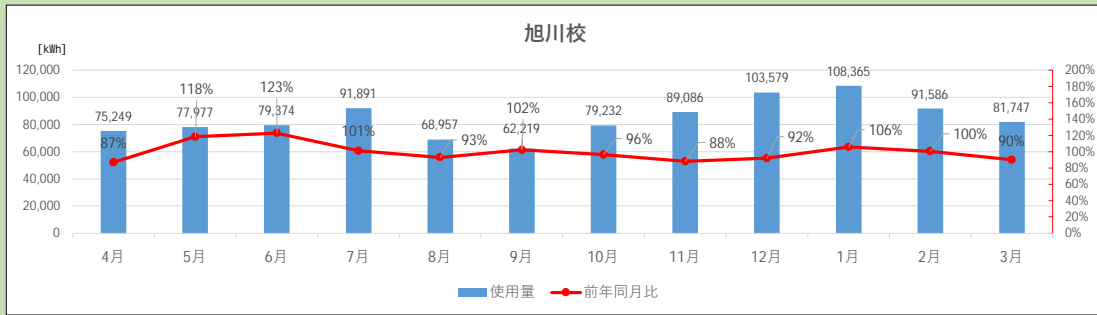

2022年度 電力使用量

教員養成課程

国際地域学科

芸術・スポーツ文化学科

2022年度 電力使用量

附属学校