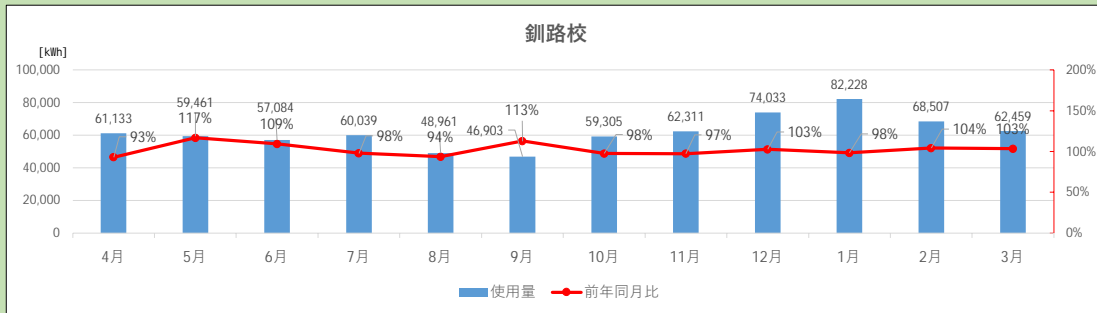

2022年度 電力使用量

教員養成課程

国際地域学科

芸術・スポーツ文化学科

2022年度 電力使用量

附属学校