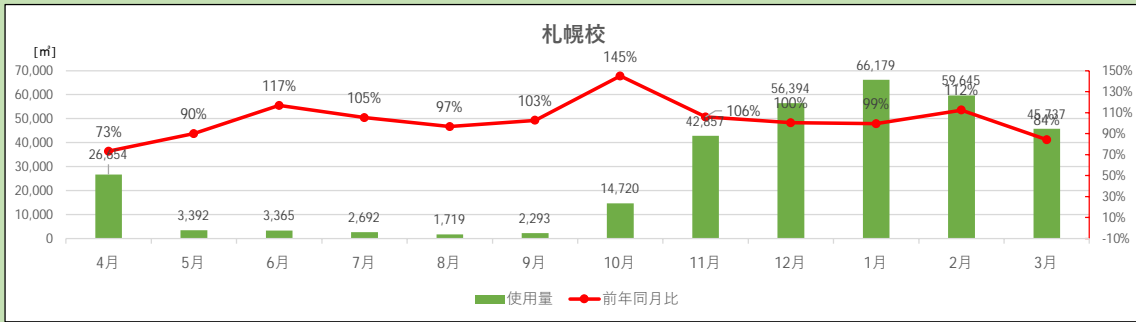

2022年度 都市ガス使用量

教員養成課程

国際地域学科

芸術・スポーツ文化学科

2022年度 都市ガス使用量

附属学校