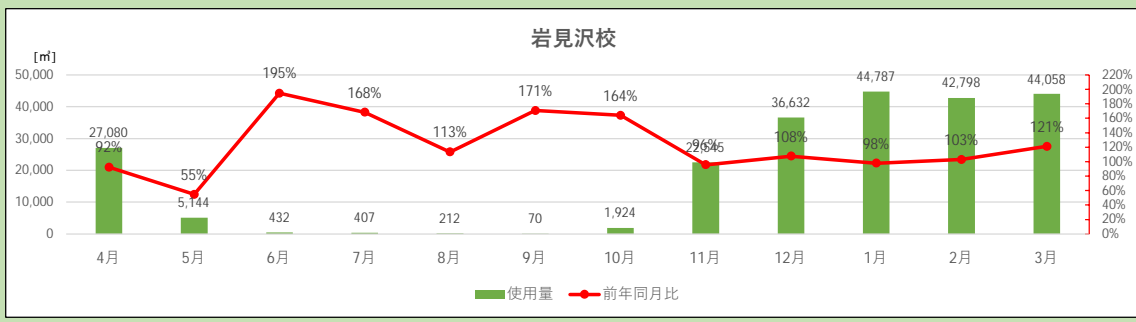

2022年度 都市ガス使用量

教員養成課程

国際地域学科

芸術・スポーツ文化学科

2022年度 都市ガス使用量

附属学校