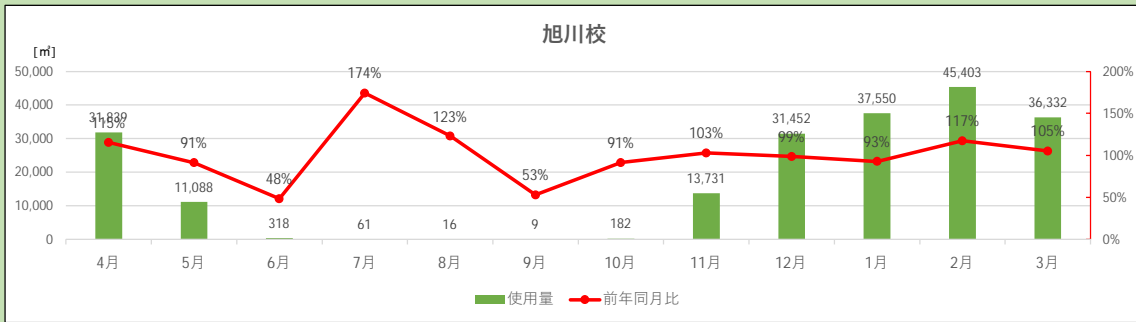

2022年度 都市ガス使用量

教員養成課程

国際地域学科

芸術・スポーツ文化学科

2022年度 都市ガス使用量

附属学校