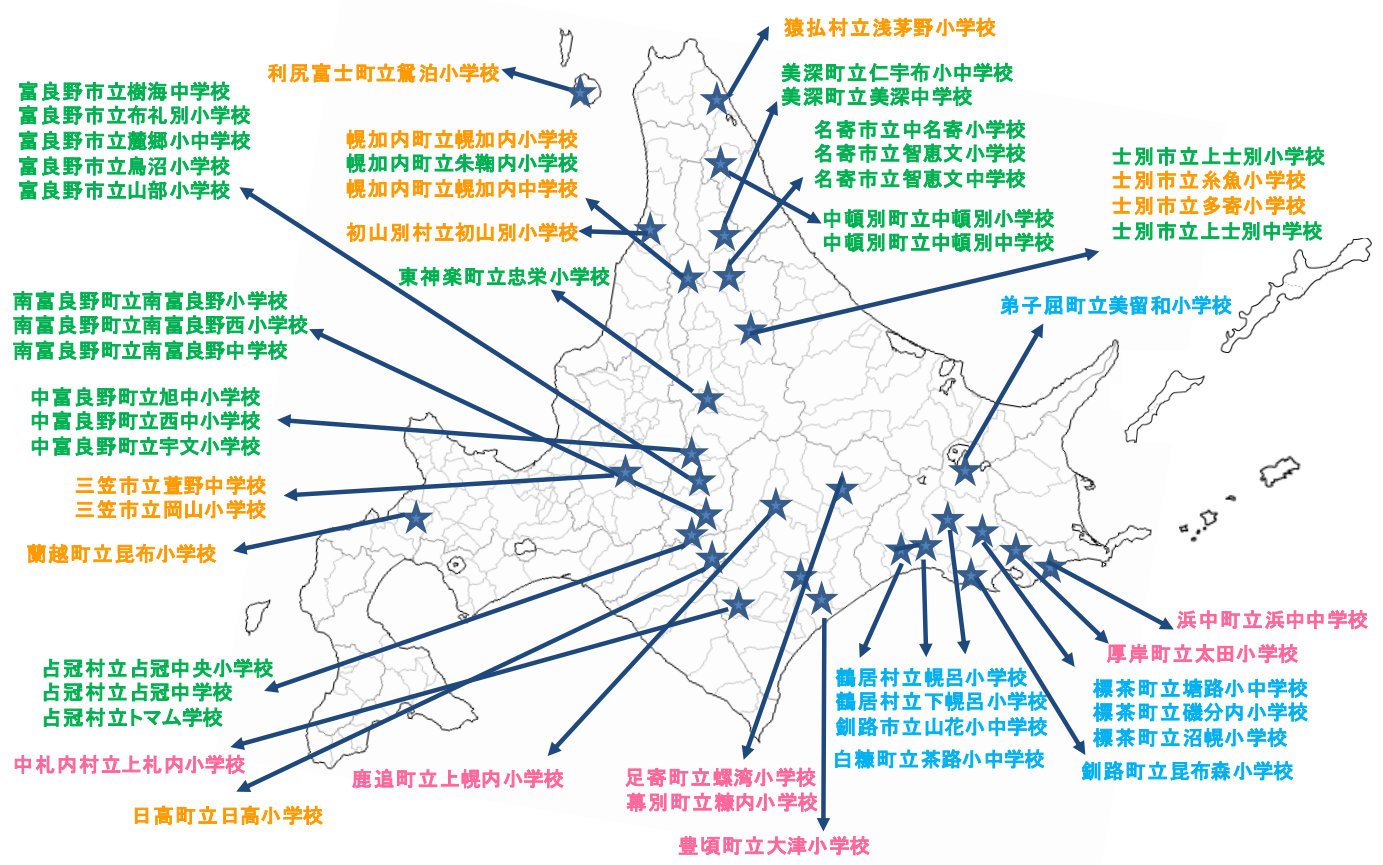

令和2年度 北海道教育大学へき地校体験実習

橙字は夏期11校
札幌校2・4年生対象

緑字は夏期25校
旭川校2・4年生対象

ピンク字は夏期7校
釧路校2年生対象

青字は秋期9校
釧路校3・4年生対象

令和2年度 実習協力校 29市町村 52校 実習生合計 122名